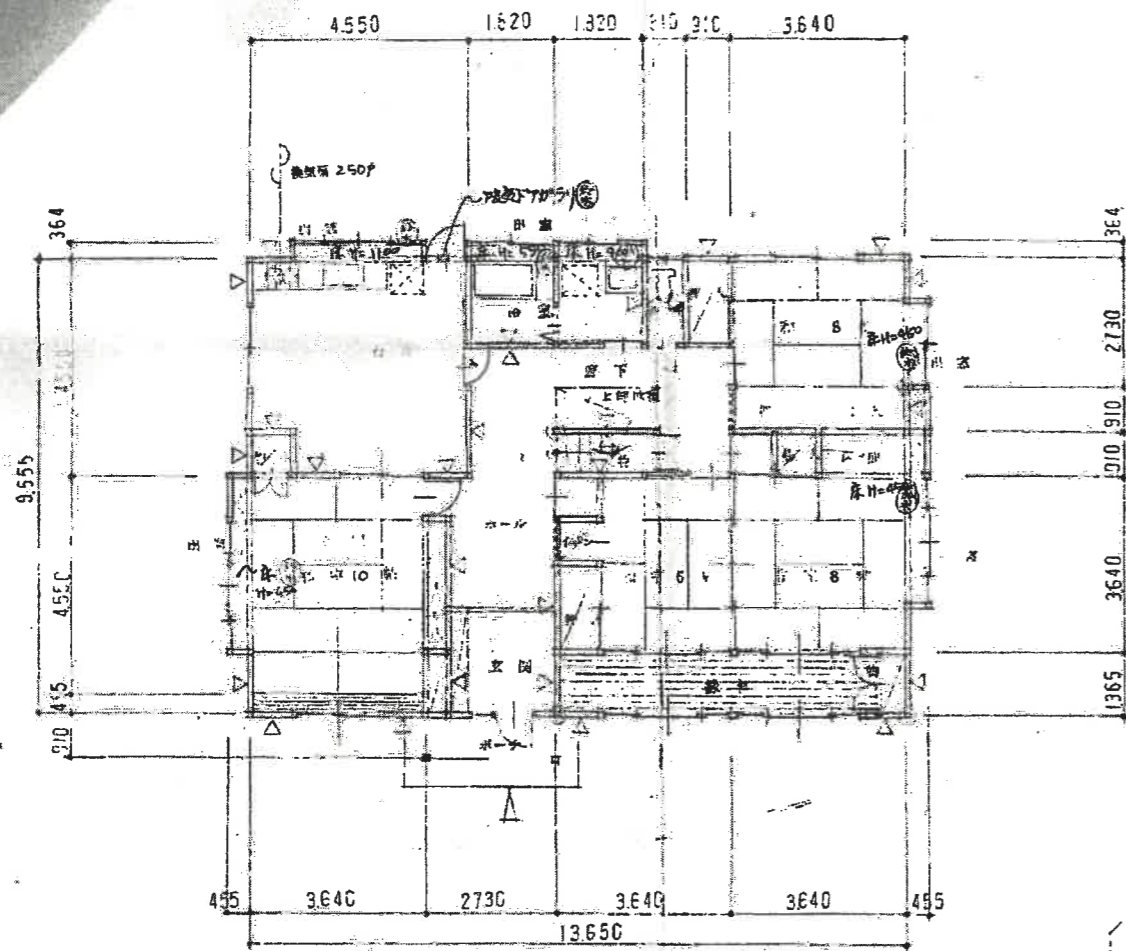

現在

1 型 平面 図 S=1:100

3/14 訂正

一般建築士事務所
ケン設計事務所
東京都中央区銀座4-1-1
電話 03-5561-1104

A-3

1 型 平面 図 S=1:100

3/14 訂正

一般建築士事務所
ケン設計事務所
東京都中央区銀座4-1-1
電話 03-5561-1104